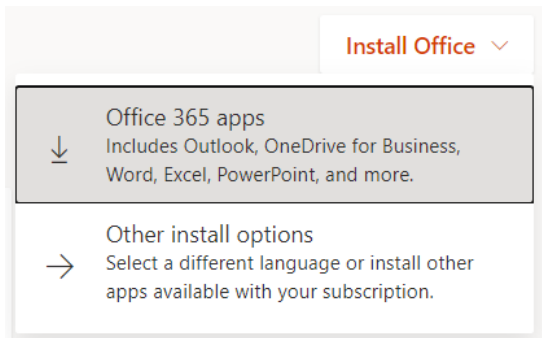

Είστε συνδεδεμένοι με την αρχική σελίδα του Microsoft Office 365. Για εγκατάσταση του Office 365 επιλέξτε **Install Office, Office 365 apps** και ακολούθως **Save**.