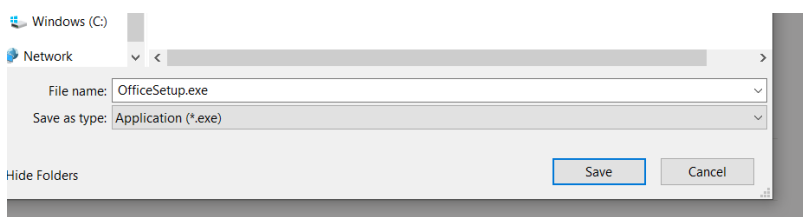

## Εγκατάσταση του Office 365 σε υπολογιστή

Εισέλθετε στον λογαριασμό σας Office 365, μέσω του ιστότοπου: <http://office365.schools.ac.cy/>

ή μέσω του ιστότοπου [portal.office.com](http://portal.office.com)

Για να συνδεθείτε στην πλατφόρμα Office 365 **θα πρέπει να χρησιμοποιήσετε το όνομα χρήστη σας** (που είναι στην μορφή `username@st.schools.ac.cy`) και τον κωδικό (password) του λογαριασμού σας στο Office 365.

Είστε συνδεδεμένοι με την αρχική σελίδα του Microsoft Office 365. Για εγκατάσταση του Office 365 επιλέξτε **Install Office, Office 365 apps** και ακολούθως **Save**.

Ξεκινήστε την **εγκατάσταση** του Office 365 από το αρχείο OfficeSetup.exe.