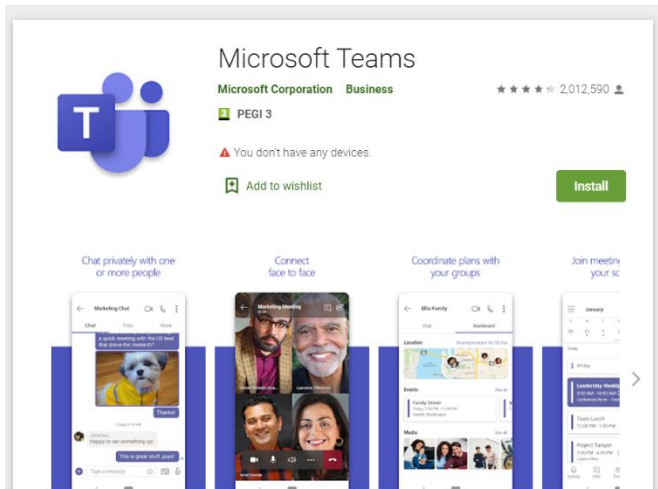

Εγκατάσταση της εφαρμογής Microsoft Teams σε κινητό τηλέφωνο

Για λειτουργικό Σύστημα Android η εγκατάσταση γίνεται από το **Play Store**